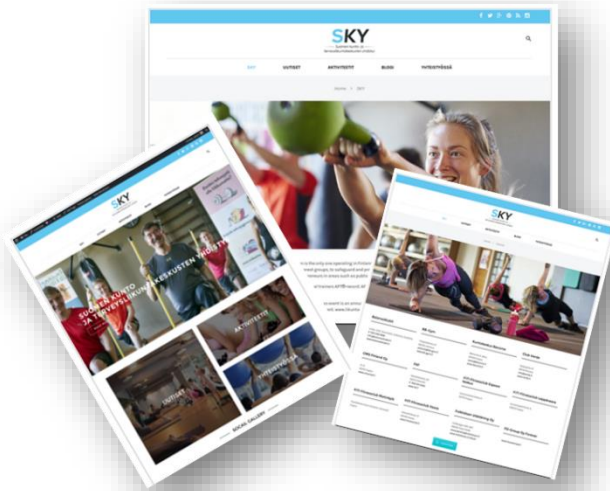

Näkyvyys SKY:n yhteistyökumppanina:

SKY:n verkkosivusto & uutiskirjeet & aktiviteetit

- Logonäkyvyys & linkki
- Vierailijablogi
- SoMe (FB, Twitter, Instagram)
- Uutiskirje
- Seminaariyhteistyö
- Tutkimusyhteistyö
- Tukijäsenyys
- Muu: